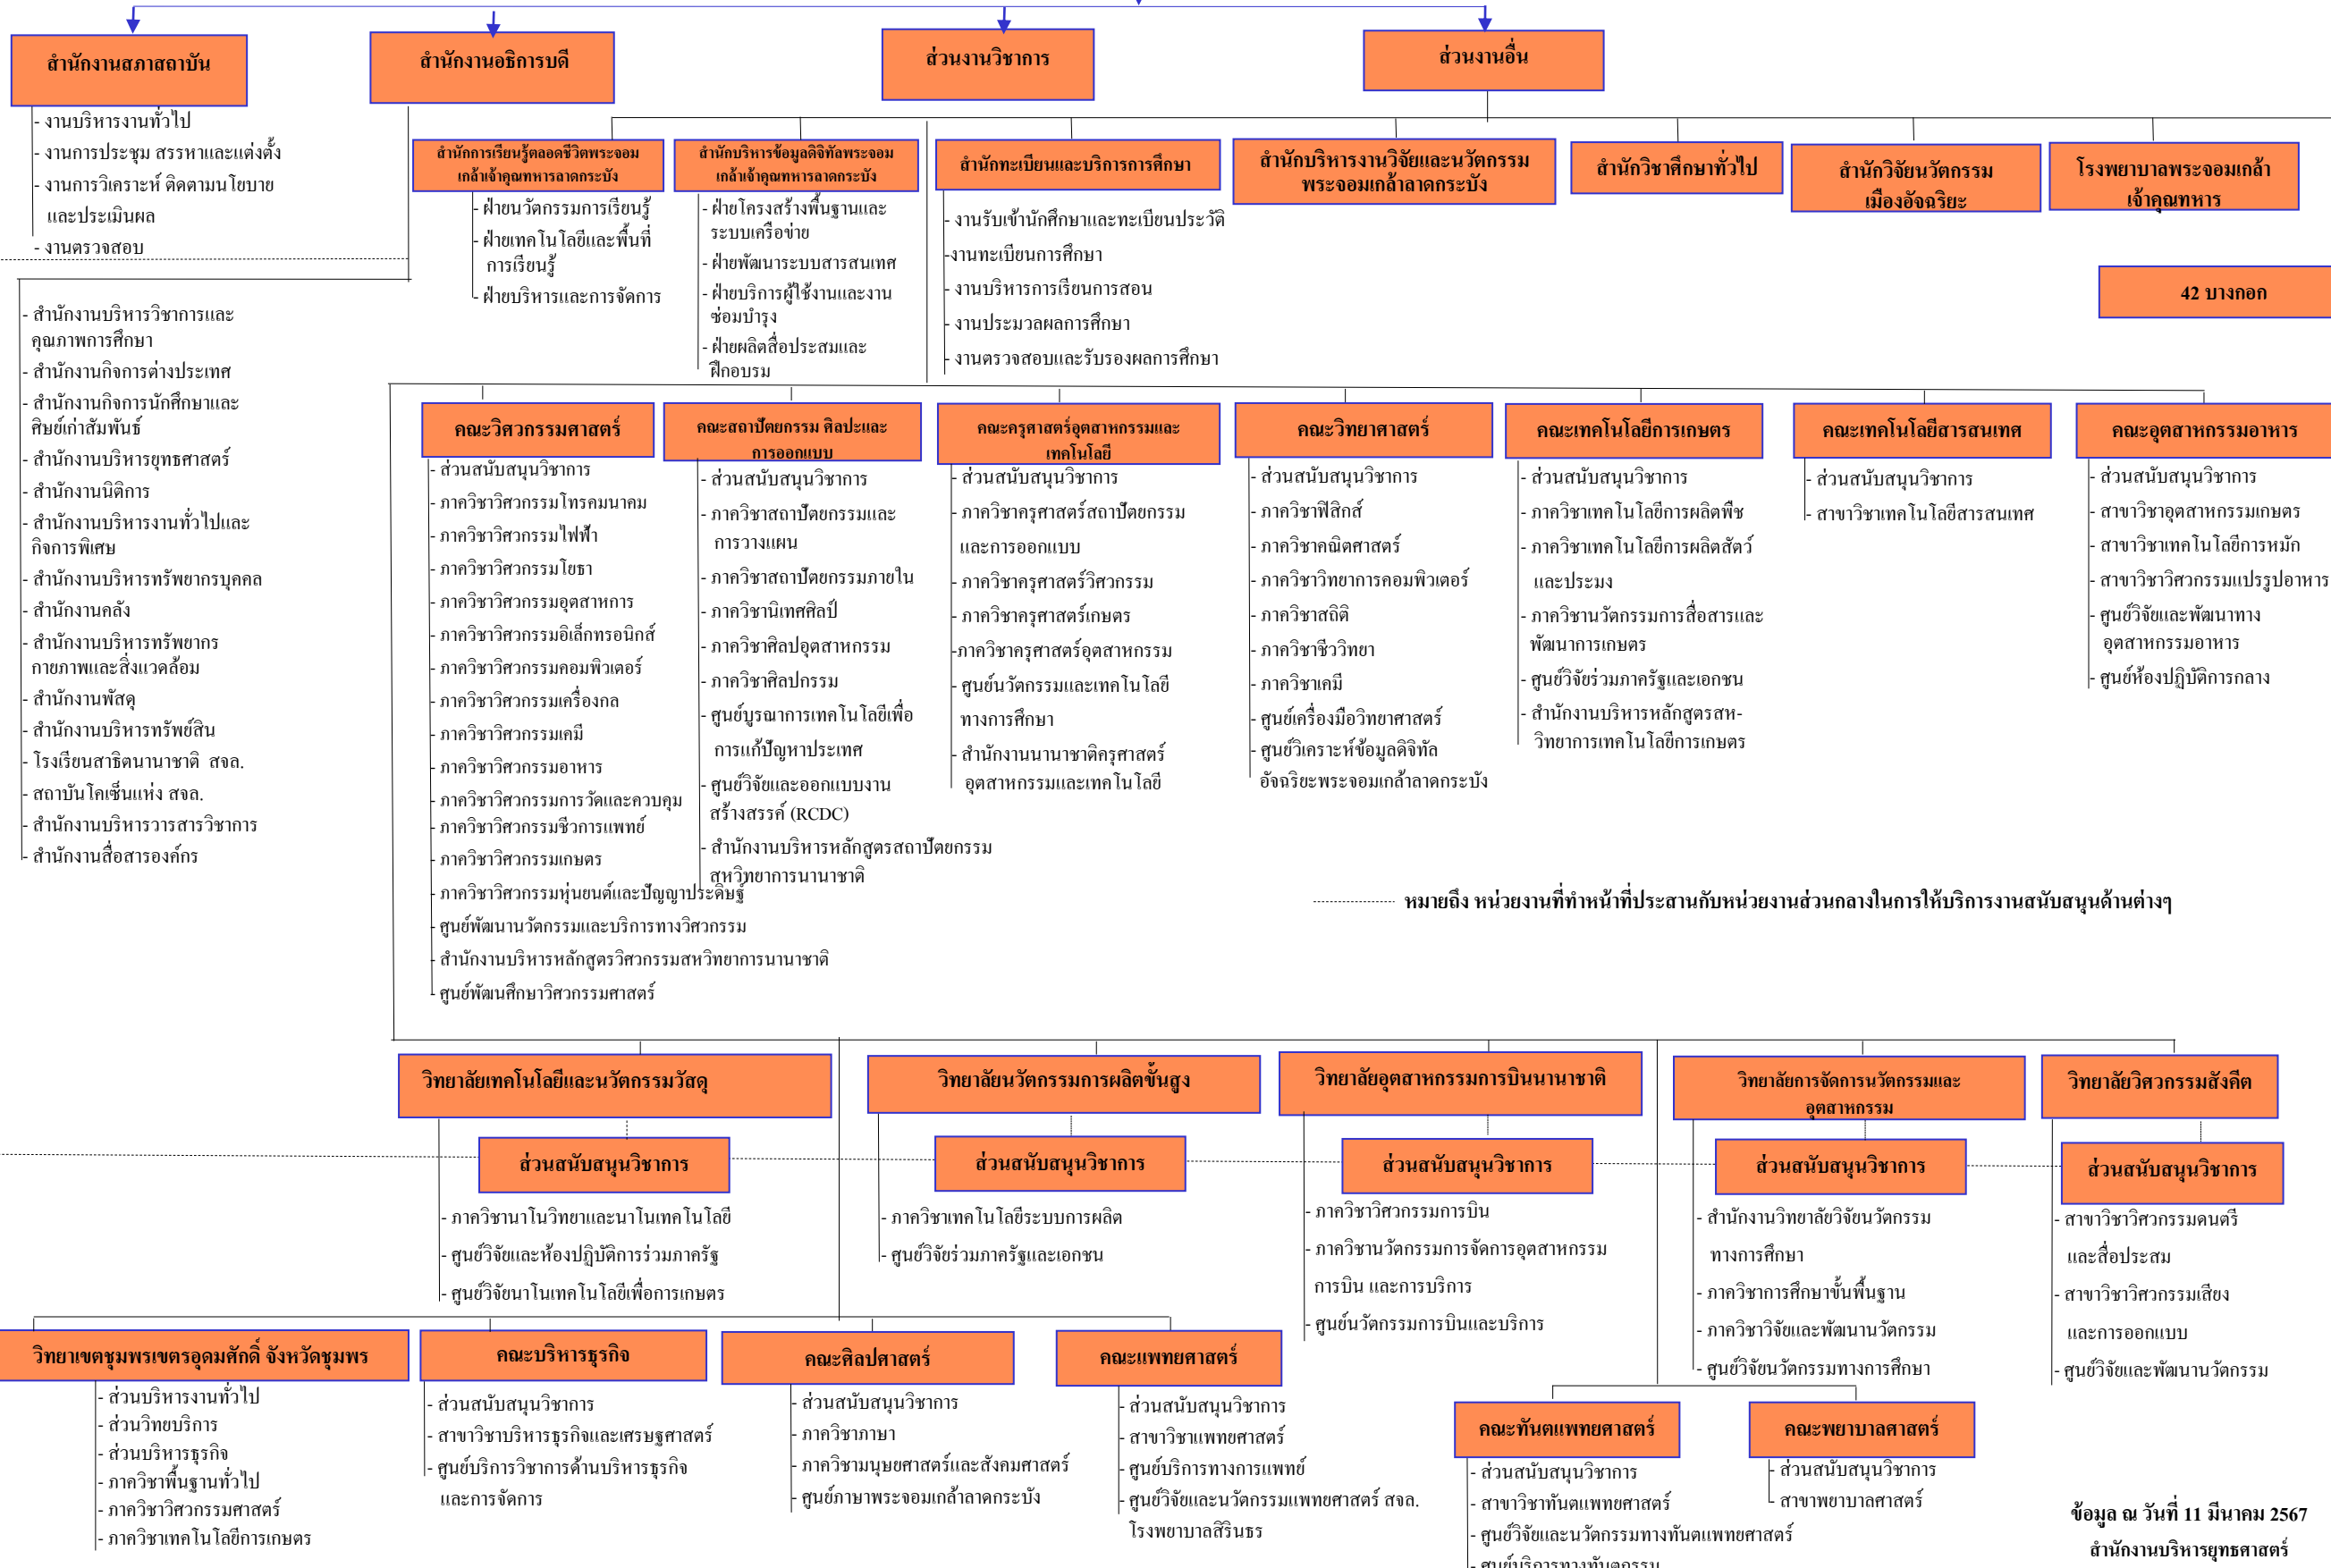

แผนภูมิที่ 2 แผนภูมิการแบ่งส่วนงาน

สถาบันเทคโนโลยีพระจอมเกล้าเจ้าคุณทหารลาดกระบัง

หมายถึง หน่วยงานที่ทำหน้าที่ประสานกับหน่วยงานส่วนกลางในการให้บริการงานสนับสนุนด้านต่างๆ